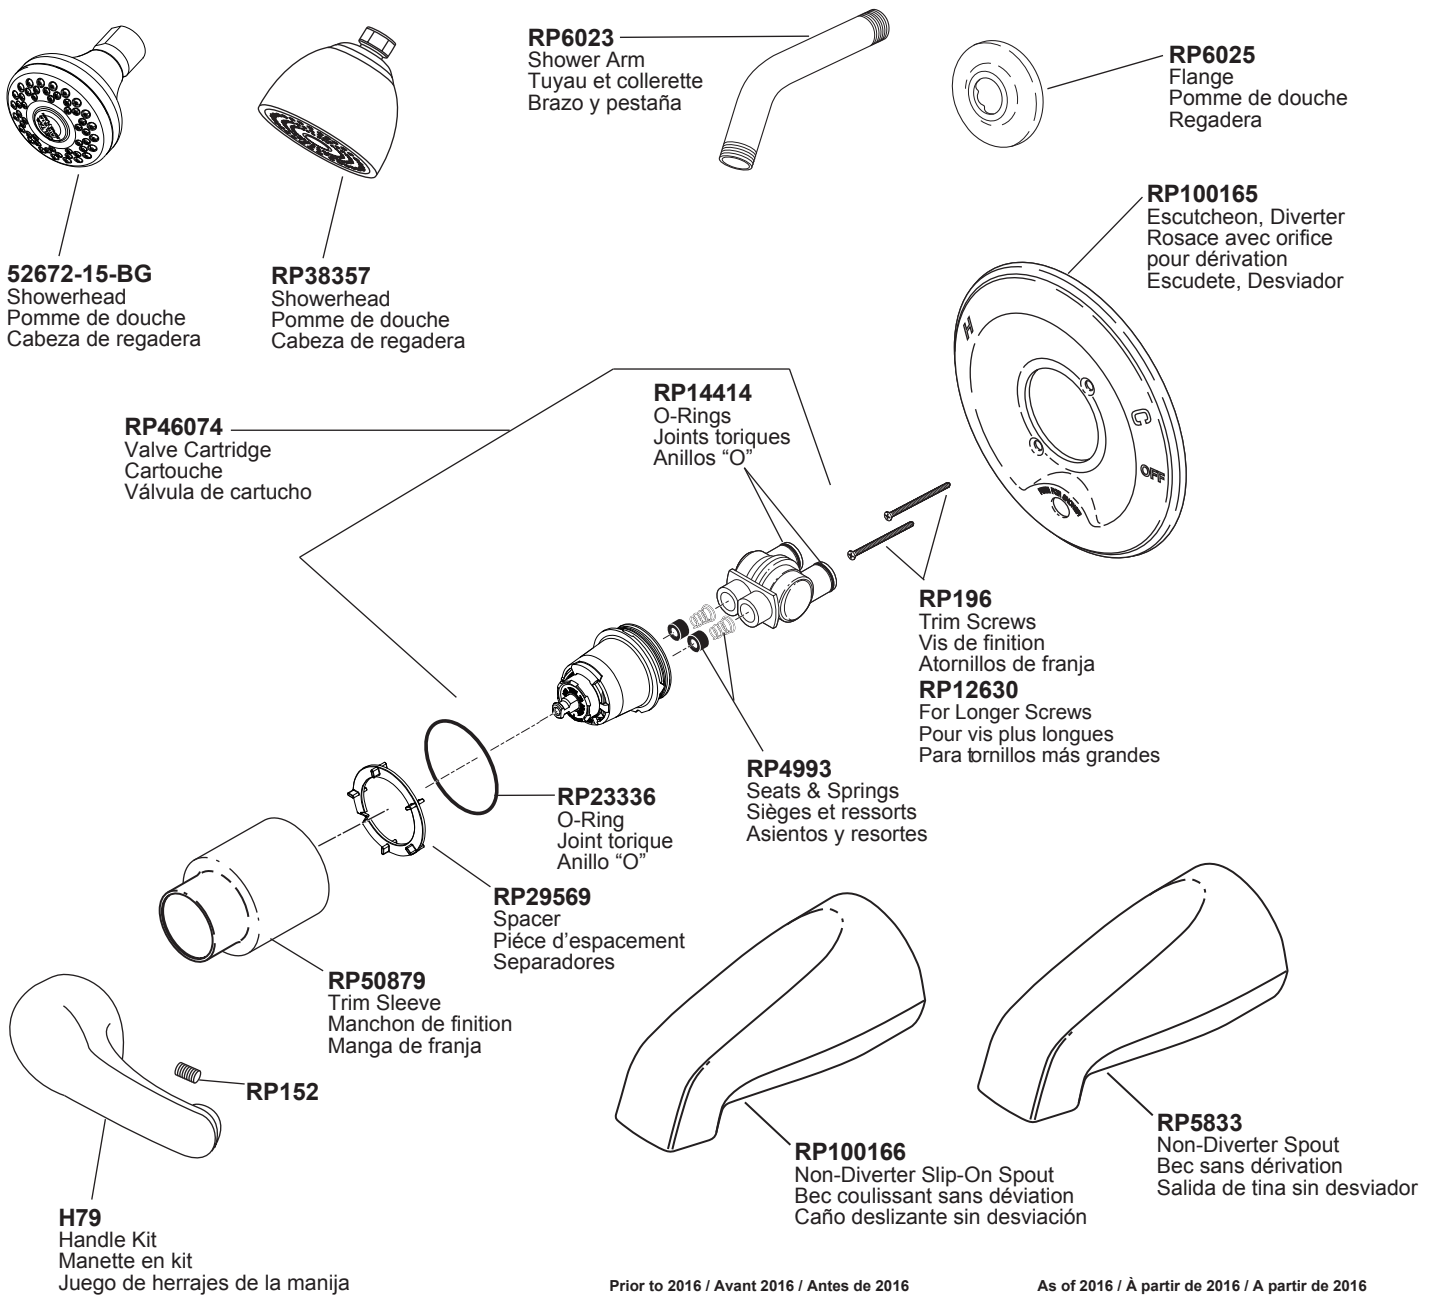

Models/Modèles/Modelos  
**T13391 & T13691 & T13691-SOS-15**  
 Series/Séries/Series

**RP5649**  
Push-button Diverter Assembly  
(Not included)  
Ensemble déflecteur à bouton-poussoir  
(Non inclus)  
Conjunto desviador con botón pulsador  
(No incluido)

See page 7 for adjusting the rotational limit stop.  
 Voir page 7 pour réglage de la butée anti-échaudage.  
 Ver página 7 para el ajuste del tope que limita la rotación.

Order RP46074 to replace cartridge.  
 Commandez le kit RP46074 pour remplacer la cartouche.  
 Ordene el Repuesto RP46074 para cambiar el cartucho.